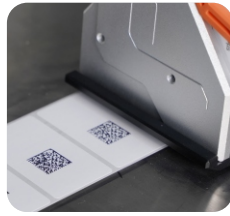

## 智能在线喷码机

120m/分钟高速打印

半寸/一寸墨盒轻松切换

各种基材都可打印

独立电眼，独立延迟

PC软件和API可用

打印成本，一键生成