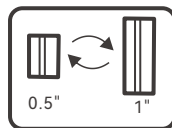

半寸/一寸墨盒轻松切换